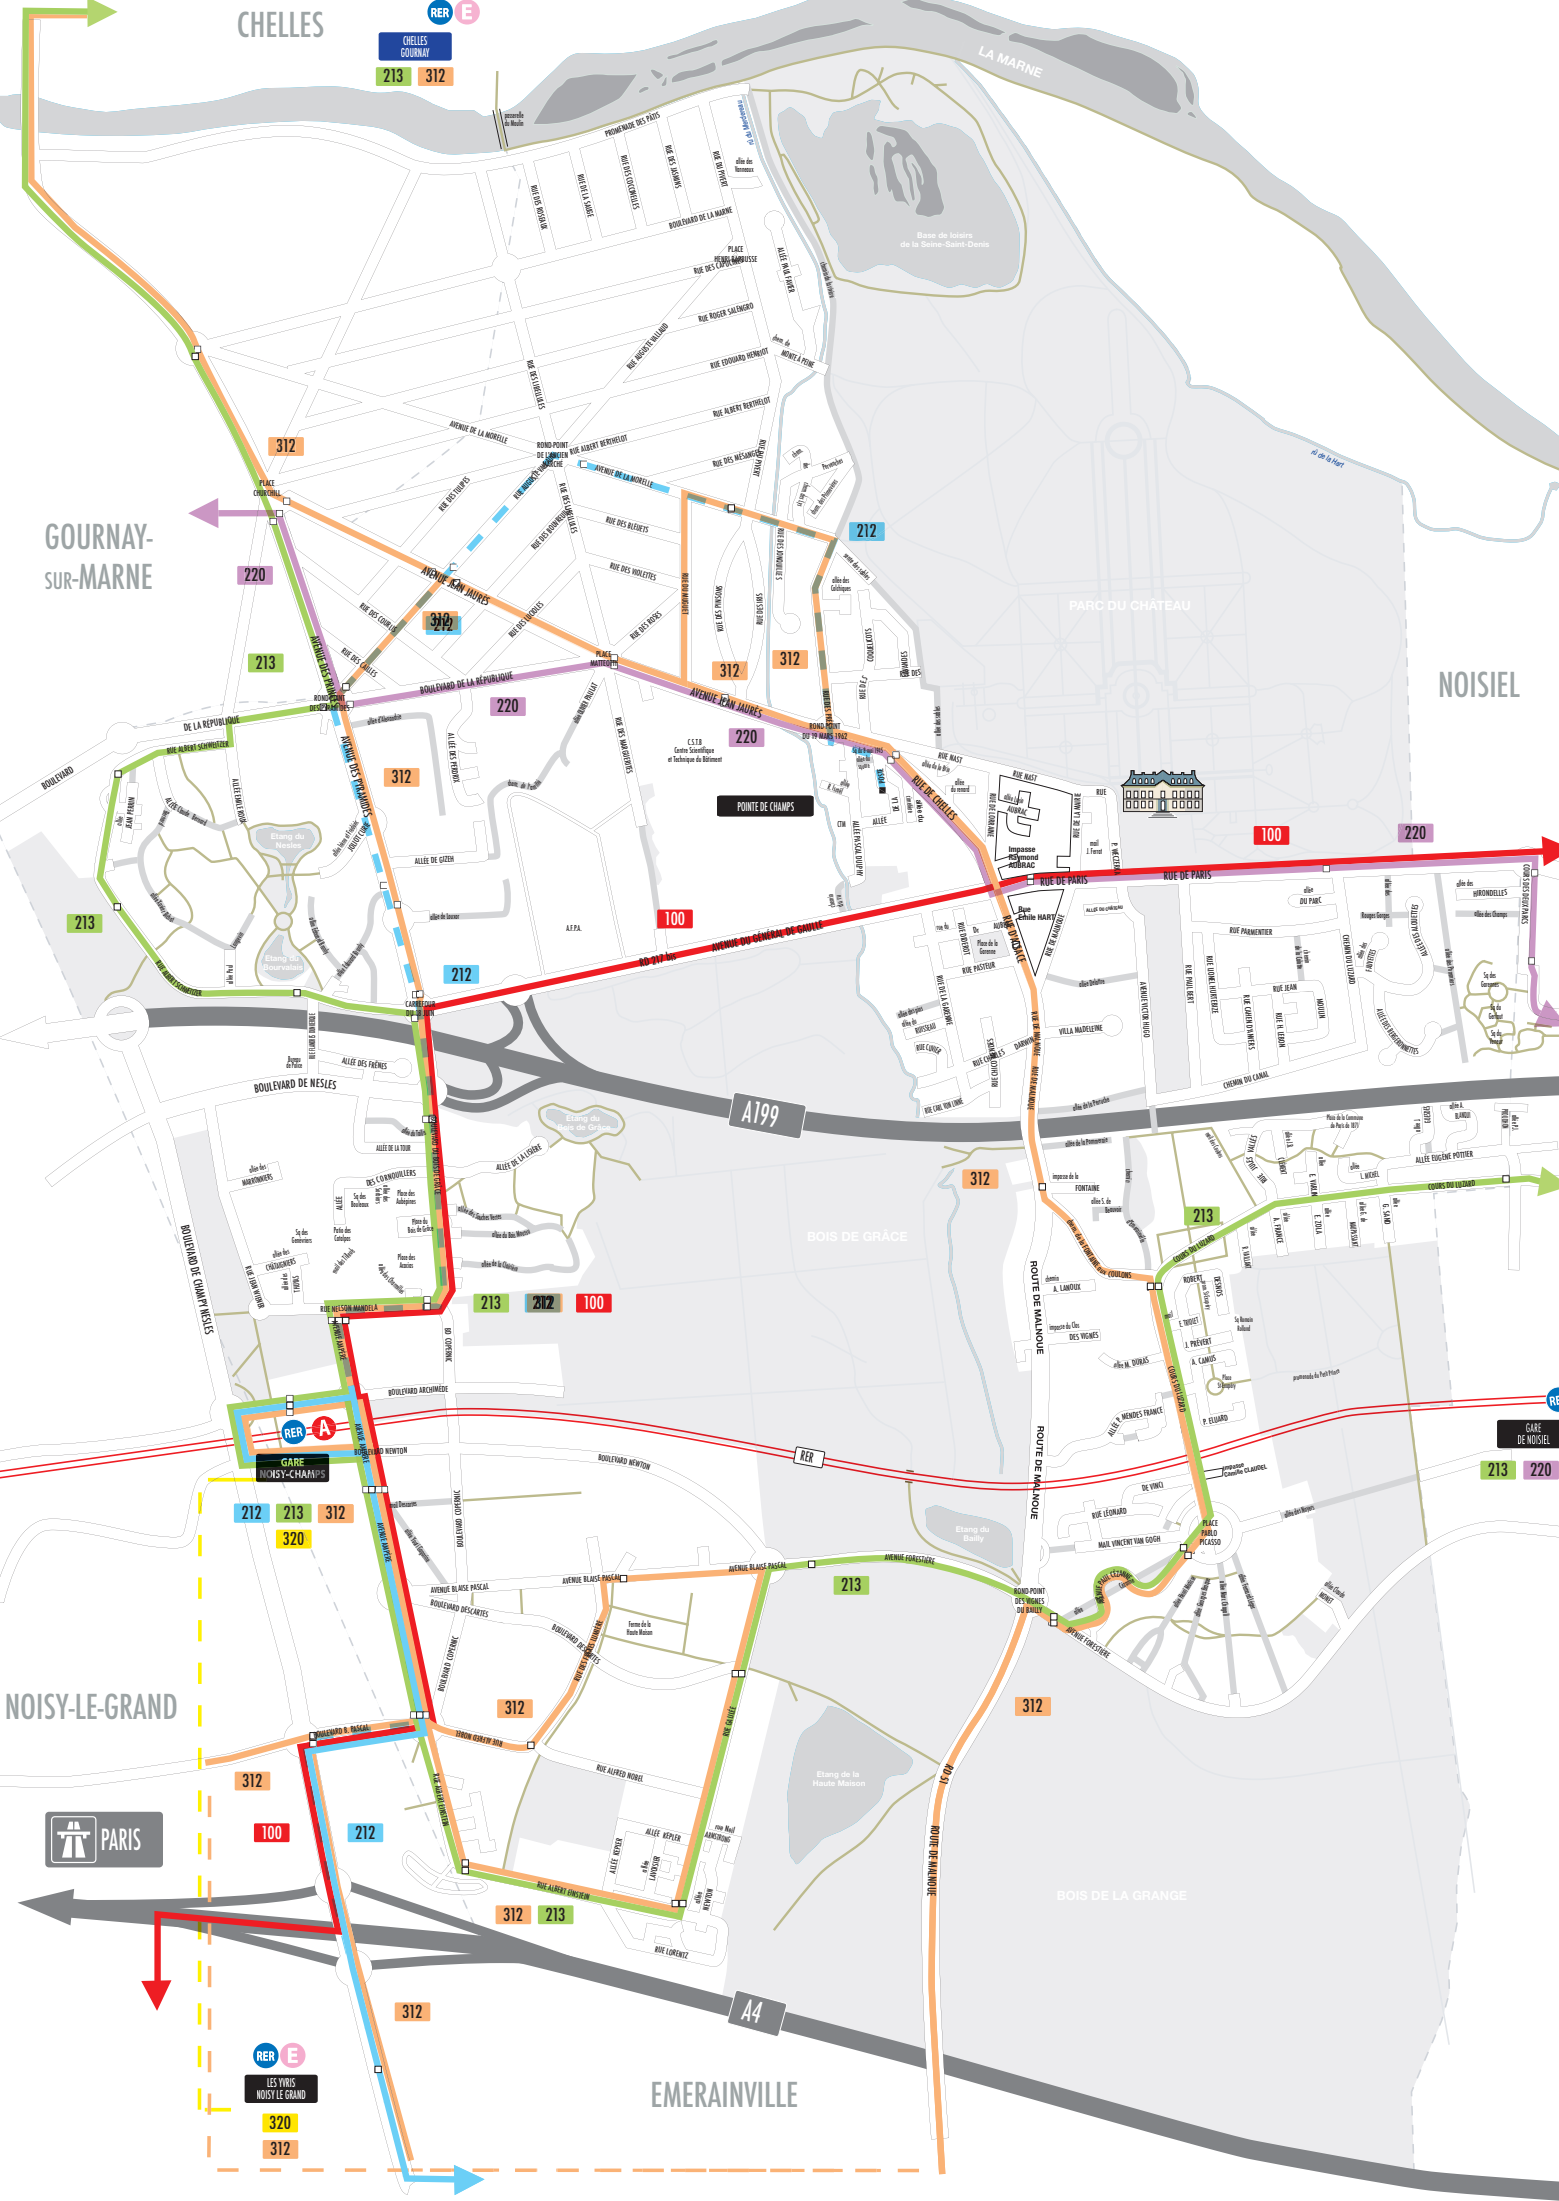

CHELLES

RER E
CHELLES
GOURNAY
213 312

LA MARNE

GOURNAY-
SUR-MARNE

NOISIEL

NOISY-LE-GRAND

EMERAINVILLE

PARIS

RER E
LES TROIS
NOISY-LE-GRAND
320
312

RER
GARE
DE NOISIEL
213 220